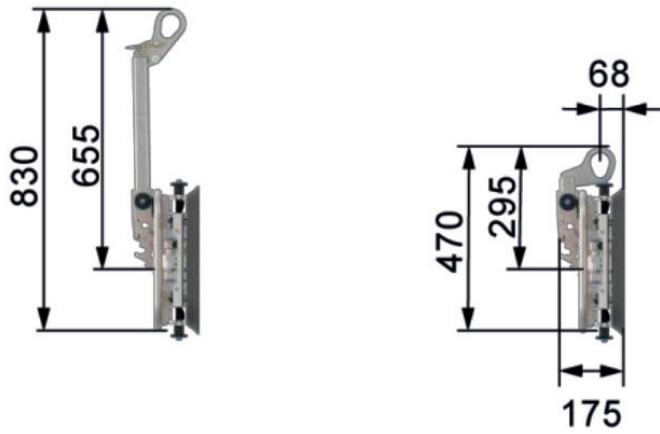

Viavac Glassauger GBL

Technische Daten:	
Eigengewicht	32/48 kg
Anzahl Teller	4/8
Tragfähigkeit	250/500 kg
Länge	960/2120 mm
Breite	175 mm
Höhe	830 mm
Drehbereich	360° / 4 Positionen
Kippbereich	90° / 5 Positionen
Antrieb	Elektro

Basic
250 kg

Erweitert
500 kg