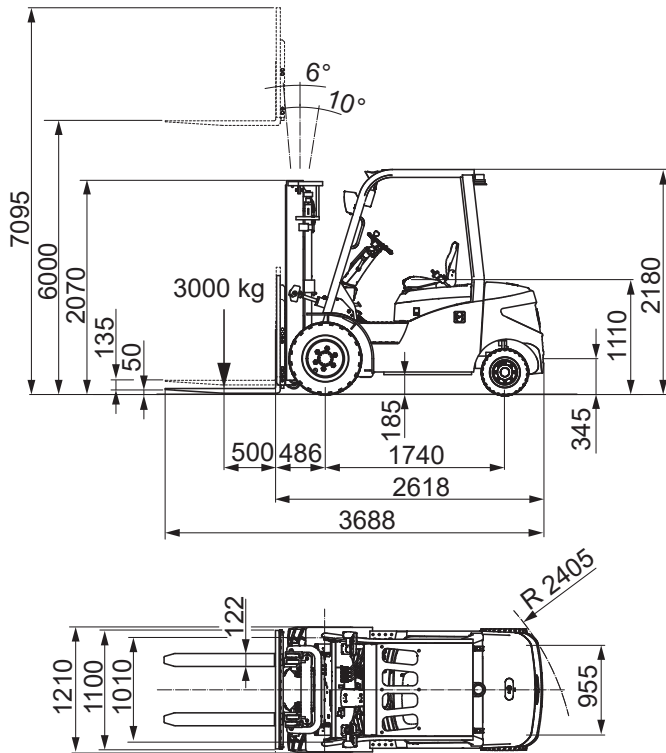

## Elektrostapler 3 t

### Technische Daten: EP EFL 303

Hubhöhe	6,00 m
Bodenfreiheit	0,19 m
Tragfähigkeit	3.000 kg
Länge (ohne Gabeln)	2,62 m
Höhe (über Schutzdach)	2,18 m
Transportbreite	1,21 m
Eigengewicht	4.280 kg
Antrieb	Elektro
Bereifung	SE
Steigfähigkeit	15 %
Wenderadius	2,41 m
Fahrgeschwindigkeit	12 km/h