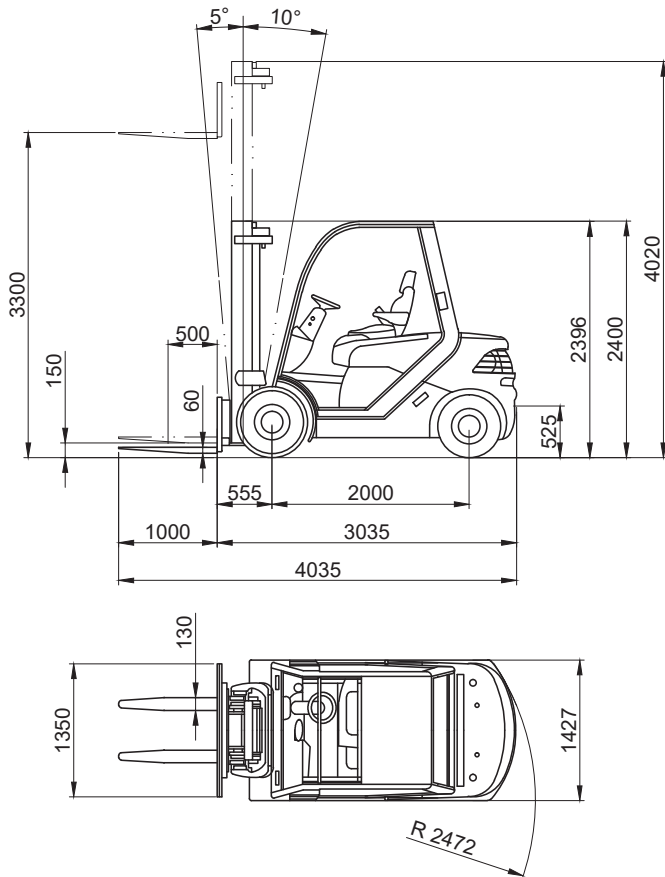

Gabelstapler 5 t

Technische Daten: OM XD 50

Hubhöhe	3,30 m
Bodenfreiheit	0,19 m
Tragfähigkeit	5.000 kg
Länge (ohne Gabeln)	3,04 m
Höhe (über Schutzdach)	2,40 m
Transportbreite	1,43 m
Eigengewicht	6.510 kg
Antrieb	Diesel
Bereifung	SE
Steigfähigkeit	24%
Wenderadius	2,47 m
Fahrgeschwindigkeit	24,5 km/h