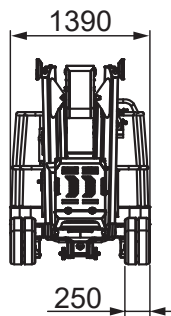

Raupen-Teleskopbühne 18 m

Technische Daten: Billenium B1890 Quick Pro

Arbeitshöhe	18,00 m
Plattformhöhe	16,00 m
Bewegungshöhe	9,40 m
seitliche Reichweite (80 kg)	10,80 m
seitliche Reichweite (140 kg)	9,80 m
seitliche Reichweite (200 kg)	8,90 m
seitliche Reichweite (250 kg)	8,20 m
Drehwinkel	+/- 190°
Korbgröße	1,40 x 0,74 m
Korbdrehwinkel	+/- 70°
Tragfähigkeit	250 kg
Länge (verstaut)	5,84 m
Länge (ohne Korb)	5,14 m
Höhe (verstaut)	1,98 m
Transportbreite	0,79 m
Max. Arbeitsbreite auf Raupen	1,39 m
Eigengewicht	2.940 kg
Antrieb	Diesel
Bereifung	Ketten, nicht markierend
Steigfähigkeit	36%