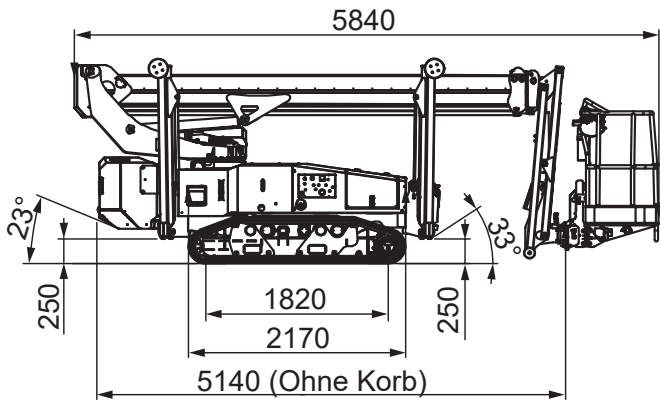

Raupen-Teleskopbühne 18 m

Technische Daten: Billenium B1890 Quick Pro

Arbeitshöhe	18,00 m
Plattformhöhe	16,00 m
Bewegungshöhe	9,40 m
seitliche Reichweite (80 kg)	10,80 m
seitliche Reichweite (140 kg)	9,80 m
seitliche Reichweite (200 kg)	8,90 m
seitliche Reichweite (250 kg)	8,20 m
Drehwinkel	+/- 190°
Korbgröße	1,40 x 0,74 m
Korbdrehwinkel	+/- 70°
Tragfähigkeit	250 kg
Länge (verstaut)	5,84 m
Länge (ohne Korb)	5,14 m
Höhe (verstaut)	1,98 m
Transportbreite	0,79 m
Max. Arbeitsbreite auf Raupen	1,39 m
Eigengewicht	2.940 kg
Antrieb	Diesel
Bereifung	Ketten, nicht markierend
Steigfähigkeit	36%