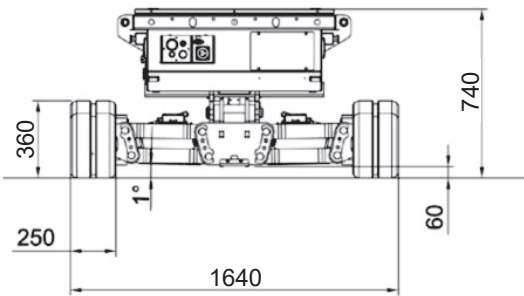

Multiloader 6.0 ELC

Technische Daten: Multiloader 6.0 ELC	
Tragkraft	6.000 kg
Min. Höhe	0,92 m
Min. Breite	1,42 m
Länge	2,90 m
Eigengewicht	2.250 kg
Akkukapazität	8 Std.
Elektr. betriebener Motor	48V -3kW
Wiederaufladezeit	5 Std.
Geschwindigkeit	Max. 2,6 km/h