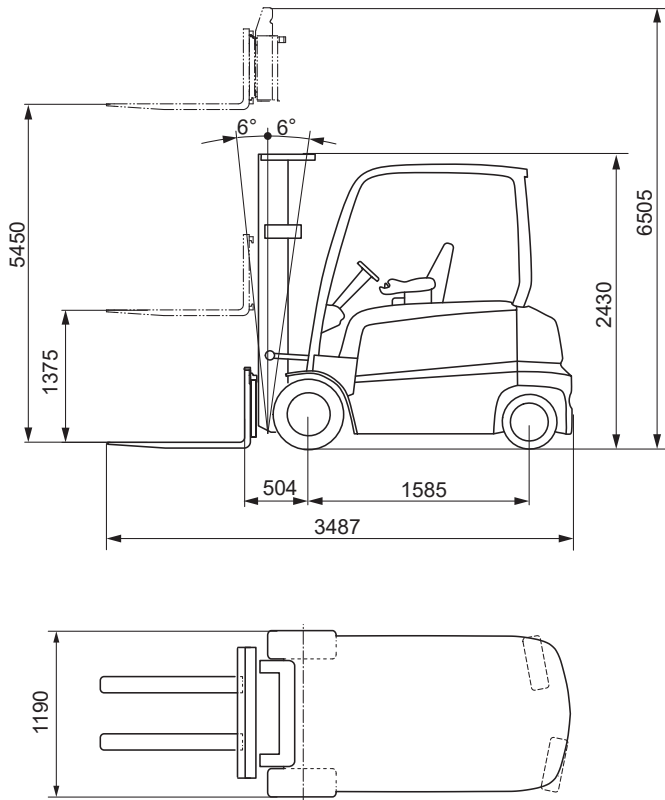

## Elektrostapler 3 t

Technische Daten: Mitsubishi FB 30 CN - 80E	
Hubhöhe	5,45 m
Bodenfreiheit	0,12 m
Tragfähigkeit	3.000 kg
Länge (mit Gabeln)	3,49 m
Höhe (über Schutzdach)	2,43 m
Transportbreite	1,19 m
Eigengewicht	5.685 kg
Antrieb	Elektro
Bereifung	Nicht markierend
Wenderadius	1,92 m
Fahrgeschwindigkeit	20 km/h
Zubehör	Freihub 2000, Triplex Seitenschieber