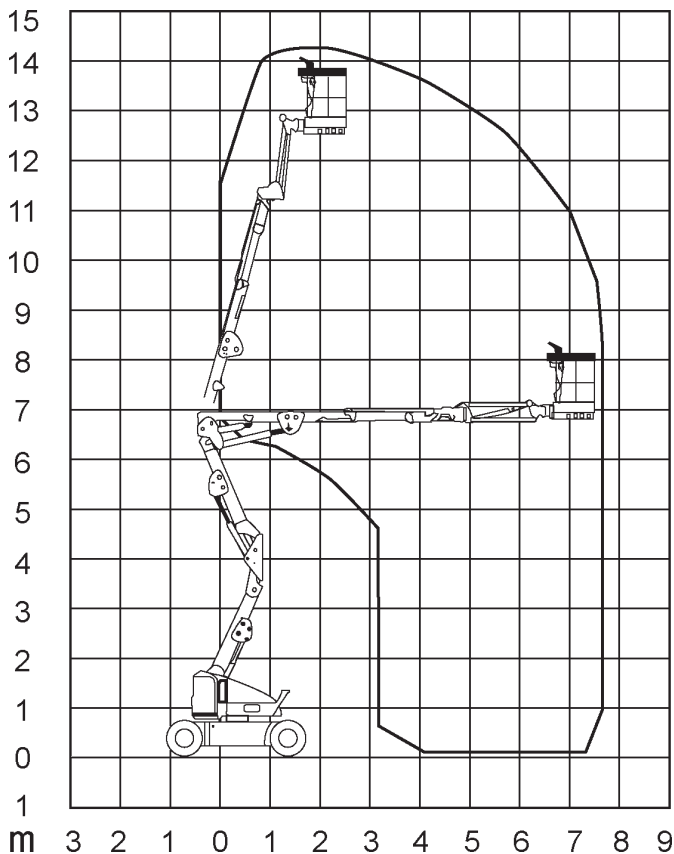

## Gelenk-Teleskopbühne 14,2 m

### Technische Daten: JLG E400AJPn

Arbeitshöhe	14,19 m
Plattformhöhe	12,19 m
seitliche Reichweite	6,83 m
Korbgröße / Ausschub	1,22 x 0,76 m
Korbarm-Schwenkbereich	1,24 m / (-84°/-60°)
Bodenfreiheit	0,13 m
Tragfähigkeit	230 kg
Länge (Korb eingeklappt)	6,71 m
Höhe	1,97 m
Transportbreite	1,50 m
Arbeitsbreite	-
seitlicher Überhang	0,10 m
Eigengewicht	6.850 kg
Antrieb	Elektro
Bereifung	nicht markierend
Steigfähigkeit	30%
Wenderadius	3,15 m
Fahrgeschwindigkeit	4,8 km/h
Tankvolumen Generatordiesel	15 l
Hydraulikbehälter	20 l