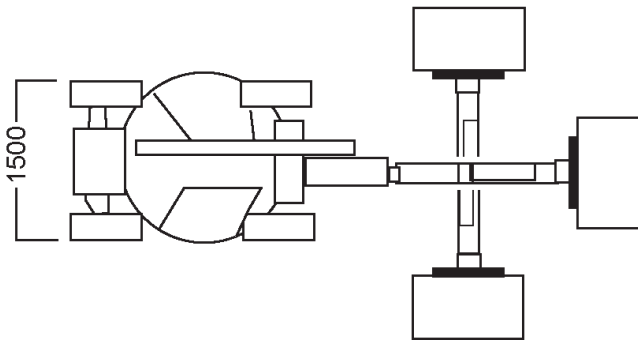

## Gelenk-Teleskopbühne 14,2 m

### Technische Daten: JLG E400AJPn

Arbeitshöhe	14,19 m
Plattformhöhe	12,19 m
seitliche Reichweite	6,83 m
Korbgröße / Ausschub	1,22 x 0,76 m
Korbarm-Schwenkbereich	1,24 m / (-84°/-60°)
Bodenfreiheit	0,13 m
Tragfähigkeit	230 kg
Länge (Korb eingeklappt)	6,71 m
Höhe	1,97 m
Transportbreite	1,50 m
Arbeitsbreite	-
seitlicher Überhang	0,10 m
Eigengewicht	6.850 kg
Antrieb	Elektro
Bereifung	nicht markierend
Steigfähigkeit	30%
Wenderadius	3,15 m
Fahrgeschwindigkeit	4,8 km/h
Tankvolumen Generatordiesel	15 l
Hydraulikbehälter	20 l