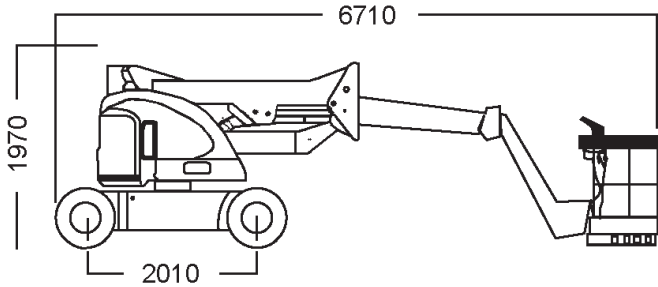

## Gelenk-Teleskopbühne 14,2 m

### Technische Daten: JLG E400AJPn

Arbeitshöhe	14,19 m
Plattformhöhe	12,19 m
seitliche Reichweite	6,83 m
Korbgröße / Ausschub	1,22 x 0,76 m
Korbarm-Schwenkbereich	1,24 m / (-84°/-60°)
Bodenfreiheit	0,13 m
Tragfähigkeit	230 kg
Länge (Korb eingeklappt)	6,71 m
Höhe	1,97 m
Transportbreite	1,50 m
Arbeitsbreite	-
seitlicher Überhang	0,10 m
Eigengewicht	6.850 kg
Antrieb	Elektro
Bereifung	nicht markierend
Steigfähigkeit	30%
Wenderadius	3,15 m
Fahrgeschwindigkeit	4,8 km/h
Tankvolumen Generatordiesel	15 l
Hydraulikbehälter	20 l