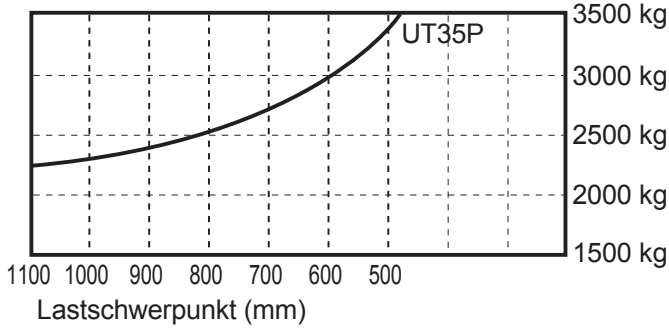

**Gabelstapler 3,5 t**

Technische Daten: UT 35P	
Hubhöhe	5,50 m
Bodenfreiheit	0,17 m
Tragfähigkeit	3.500 kg
Länge (ohne Gabeln)	2,80 m
Bauhöhe	2,62 m
Transportbreite	1,23 m
Eigengewicht	4.945 kg
Antrieb	Diesel
Bereifung	28x9-15-12/6.50-10-10
Wenderadius	2,42 m
Fahrgeschwindigkeit	17,6 km/h
Tankvolumen	70 l