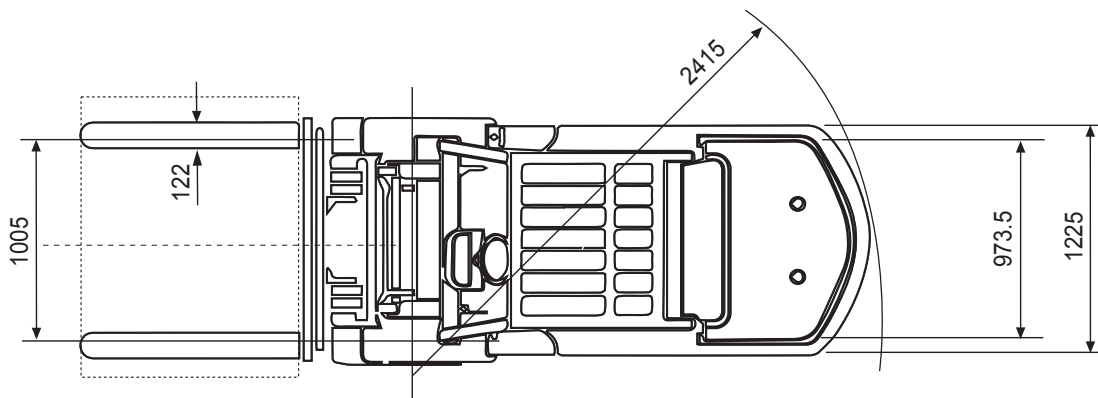

**Gabelstapler 3,5 t**

Technische Daten: UT 35P	
Hubhöhe	5,50 m
Bodenfreiheit	0,17 m
Tragfähigkeit	3.500 kg
Länge (ohne Gabeln)	2,80 m
Bauhöhe	2,62 m
Transportbreite	1,23 m
Eigengewicht	4.945 kg
Antrieb	Diesel
Bereifung	28x9-15-12/6.50-10-10
Wenderadius	2,42 m
Fahrgeschwindigkeit	17,6 km/h
Tankvolumen	70 l