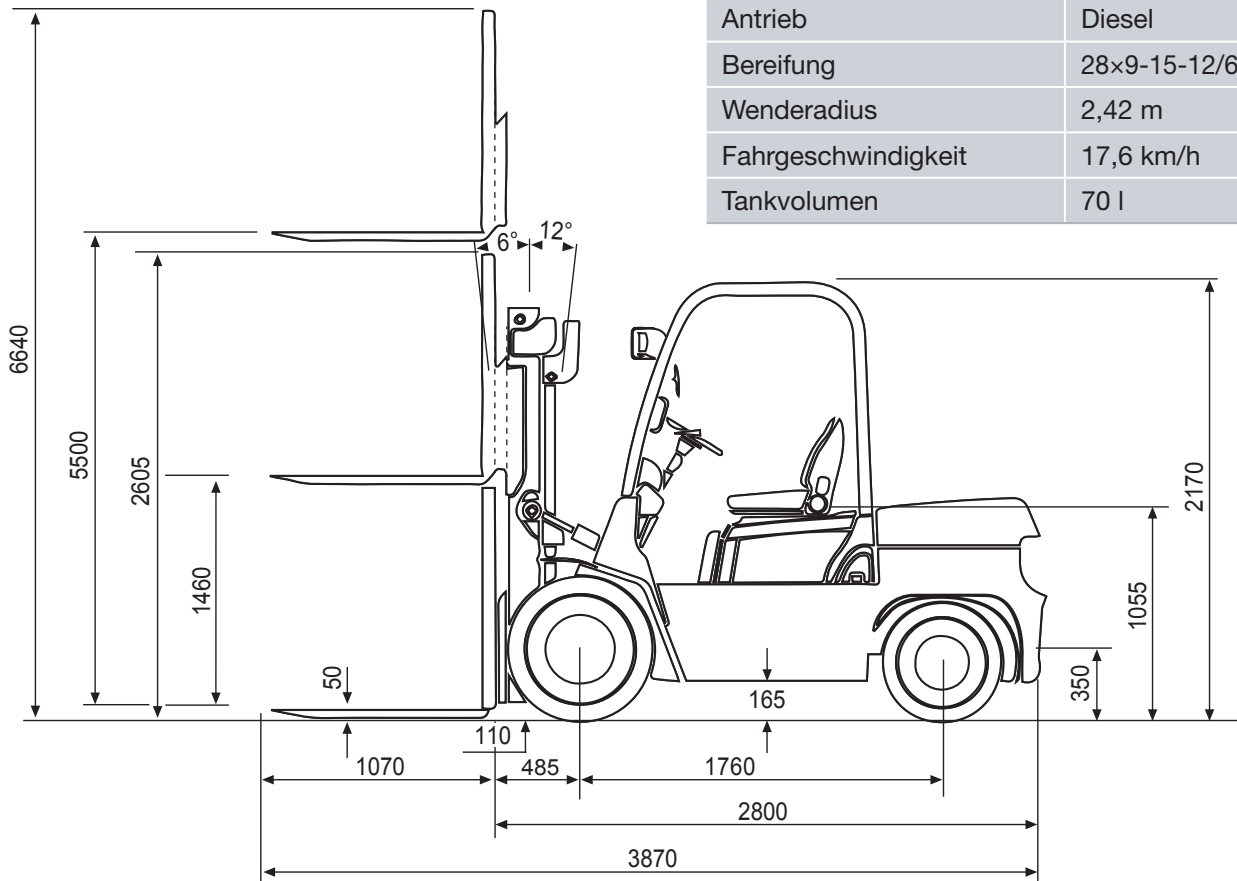

**Gabelstapler 3,5 t**

Technische Daten: UT 35P	
Hubhöhe	5,50 m
Bodenfreiheit	0,17 m
Tragfähigkeit	3.500 kg
Länge (ohne Gabeln)	2,80 m
Bauhöhe	2,62 m
Transportbreite	1,23 m
Eigengewicht	4.945 kg
Antrieb	Diesel
Bereifung	28x9-15-12/6.50-10-10
Wenderadius	2,42 m
Fahrgeschwindigkeit	17,6 km/h
Tankvolumen	70 l