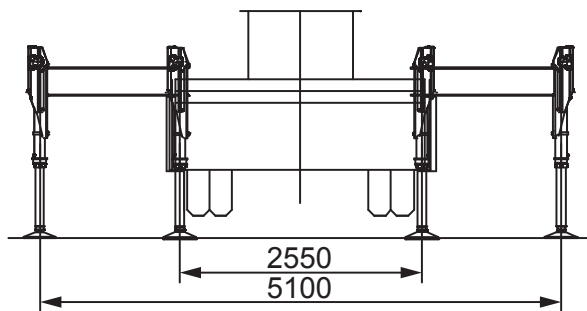

LKW-Arbeitsbühne 30 m

Technische Daten: Palfinger 300KS	
Arbeitshöhe	30,00 m
Plattformhöhe	28,00 m
seitliche Reichweite	20,50 m
Korbgröße / Ausschub	1,80 x 1,00 x 1,10 m
Korbarm-Schwenkbereich	195°
Bodenfreiheit	-
Tragfähigkeit	350 kg
Länge (Korb eingeklappt)	7,45 m
Höhe	3,45 m
Transportbreite	2,50 m
Arbeitsbreite	-
seitlicher Überhang	-
Eigengewicht	7.160 kg
Antrieb	Diesel
Bereifung	schwarz
Steigfähigkeit	-
Wenderadius	-
Fahrgeschwindigkeit	-
Tankvolumen	-
Hydraulikbehälter	-