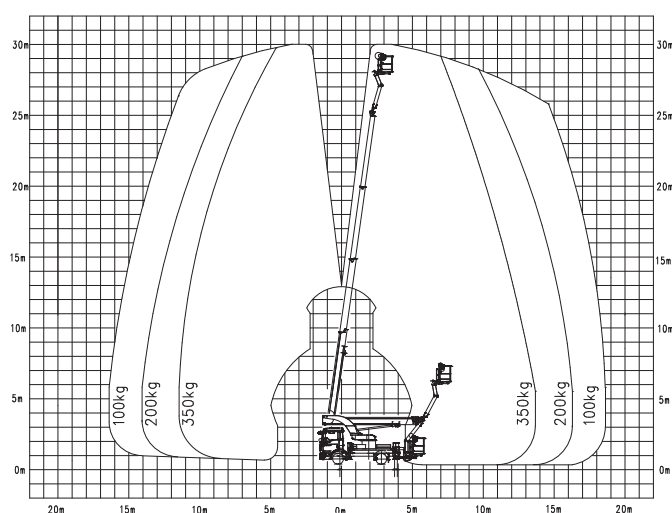

LKW-Arbeitsbühne 30 m

Technische Daten: Palfinger 300KS	
Arbeitshöhe	30,00 m
Plattformhöhe	28,00 m
seitliche Reichweite	20,50 m
Korbgröße / Ausschub	1,80 x 1,00 x 1,10 m
Korbarm-Schwenkbereich	195°
Bodenfreiheit	-
Tragfähigkeit	350 kg
Länge (Korb eingeklappt)	7,45 m
Höhe	3,45 m
Transportbreite	2,50 m
Arbeitsbreite	-
seitlicher Überhang	-
Eigengewicht	7.160 kg
Antrieb	Diesel
Bereifung	schwarz
Steigfähigkeit	-
Wenderadius	-
Fahrgeschwindigkeit	-
Tankvolumen	-
Hydraulikbehälter	-