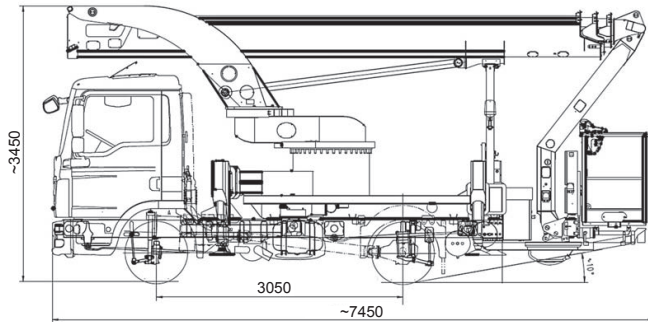

LKW-Arbeitsbühne 30 m

Technische Daten: Palfinger 300KS	
Arbeitshöhe	30,00 m
Plattformhöhe	28,00 m
seitliche Reichweite	20,50 m
Korbgröße / Ausschub	1,80 x 1,00 x 1,10 m
Korbarm-Schwenkbereich	195°
Bodenfreiheit	-
Tragfähigkeit	350 kg
Länge (Korb eingeklappt)	7,45 m
Höhe	3,45 m
Transportbreite	2,50 m
Arbeitsbreite	-
seitlicher Überhang	-
Eigengewicht	7.160 kg
Antrieb	Diesel
Bereifung	schwarz
Steigfähigkeit	-
Wenderadius	-
Fahrgeschwindigkeit	-
Tankvolumen	-
Hydraulikbehälter	-