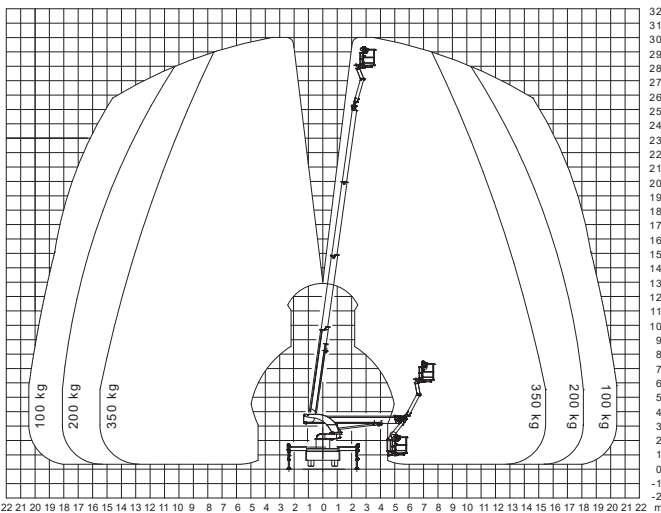

LKW-Arbeitsbühne 30 m

Technische Daten: Palfinger 300KS	
Arbeitshöhe	30,00 m
Plattformhöhe	28,00 m
seitliche Reichweite	20,50 m
Korbgröße / Ausschub	1,80 x 1,00 x 1,10 m
Korbarm-Schwenkbereich	195°
Bodenfreiheit	-
Tragfähigkeit	350 kg
Länge (Korb eingeklappt)	7,45 m
Höhe	3,45 m
Transportbreite	2,50 m
Arbeitsbreite	-
seitlicher Überhang	-
Eigengewicht	7.160 kg
Antrieb	Diesel
Bereifung	schwarz
Steigfähigkeit	-
Wenderadius	-
Fahrgeschwindigkeit	-
Tankvolumen	-
Hydraulikbehälter	-