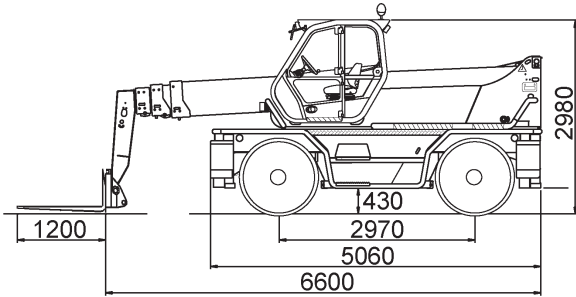

Gelände-Teleskopstapler 4,5 t

Technische Daten: Merlo Roto 45.21 MCSS	
Hubhöhe	20,80 m
seitliche Reichweite	18,00 m
Bodenfreiheit	0,43 m
Tragfähigkeit	4.500 kg
Länge (ohne Gabeln)	6,60 m
Höhe (über Schutzdach)	2,98 m
Transportbreite	2,40 m
Arbeitsbreite	5,03 m
Eigengewicht	15.050 kg
Antrieb	Diesel
Wenderadius	4,05 m
Fahrgeschwindigkeit	25 km/h
Tankvolumen	150 l
Hydraulikbehälter	160 l

360° ABGESTÜTZT MIT GABELN

AUF REIFEN MIT GABELN