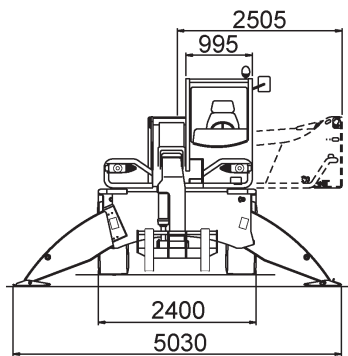

Gelände-Teleskopstapler 4,5 t

Technische Daten: Merlo Roto 45.21 MCSS	
Hubhöhe	20,80 m
seitliche Reichweite	18,00 m
Bodenfreiheit	0,43 m
Tragfähigkeit	4.500 kg
Länge (ohne Gabeln)	6,60 m
Höhe (über Schutzdach)	2,98 m
Transportbreite	2,40 m
Arbeitsbreite	5,03 m
Eigengewicht	15.050 kg
Antrieb	Diesel
Wenderadius	4,05 m
Fahrgeschwindigkeit	25 km/h
Tankvolumen	150 l
Hydraulikbehälter	160 l

360° ABGESTÜTZT MIT GABELN

AUF REIFEN MIT GABELN