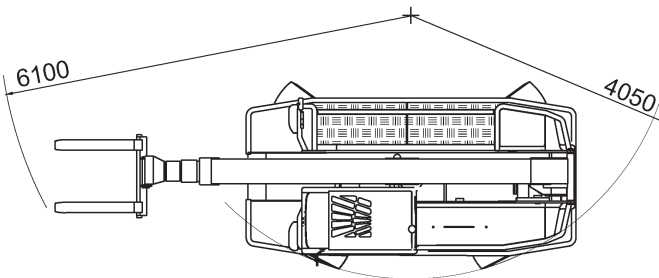

Gelände-Teleskopstapler 4,5 t

Technische Daten: Merlo Roto 45.21 MCSS	
Hubhöhe	20,80 m
seitliche Reichweite	18,00 m
Bodenfreiheit	0,43 m
Tragfähigkeit	4.500 kg
Länge (ohne Gabeln)	6,60 m
Höhe (über Schutzdach)	2,98 m
Transportbreite	2,40 m
Arbeitsbreite	5,03 m
Eigengewicht	15.050 kg
Antrieb	Diesel
Wenderadius	4,05 m
Fahrgeschwindigkeit	25 km/h
Tankvolumen	150 l
Hydraulikbehälter	160 l

360° ABGESTÜTZT MIT GABELN

AUF REIFEN MIT GABELN