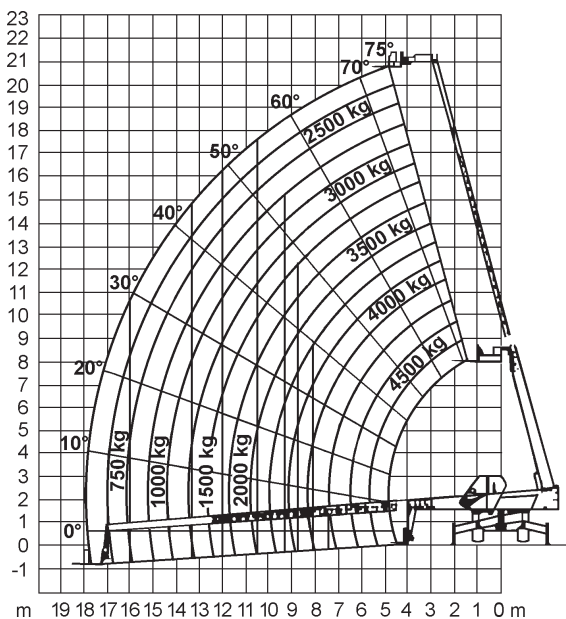

Gelände-Teleskopstapler 4,5 t

Technische Daten: Merlo Roto 45.21 MCSS	
Hubhöhe	20,80 m
seitliche Reichweite	18,00 m
Bodenfreiheit	0,43 m
Tragfähigkeit	4.500 kg
Länge (ohne Gabeln)	6,60 m
Höhe (über Schutzdach)	2,98 m
Transportbreite	2,40 m
Arbeitsbreite	5,03 m
Eigengewicht	15.050 kg
Antrieb	Diesel
Wenderadius	4,05 m
Fahrgeschwindigkeit	25 km/h
Tankvolumen	150 l
Hydraulikbehälter	160 l

360° ABGESTÜTZT MIT GABELN

AUF REIFEN MIT GABELN