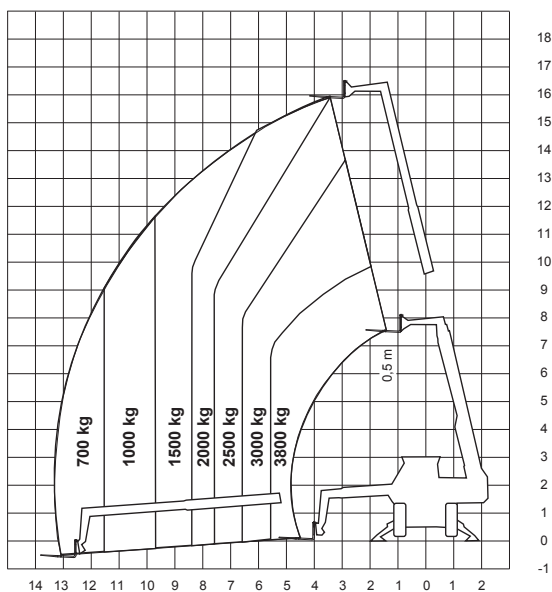

Gelände-Teleskopstapler 3,8 t

Technische Daten: Merlo Roto 38.16	
Hubhöhe	15,70 m
seitliche Reichweite	13,00 m
Bodenfreiheit	0,35 m
Tragfähigkeit	3.800 kg
Länge (ohne Gabeln)	6,24 m
Höhe (über Schutzdach)	2,85 m
Transportbreite	2,24 m
Arbeitsbreite	3,75 m
Eigengewicht	12.080 kg
Antrieb	Diesel
Wenderadius	4,05 m
Fahrgeschwindigkeit	20 km/h
Tankvolumen	150 l
Hydraulikbehälter	130 l

360° ABGESTÜTZT MIT GABELN

AUF REIFEN MIT GABELN