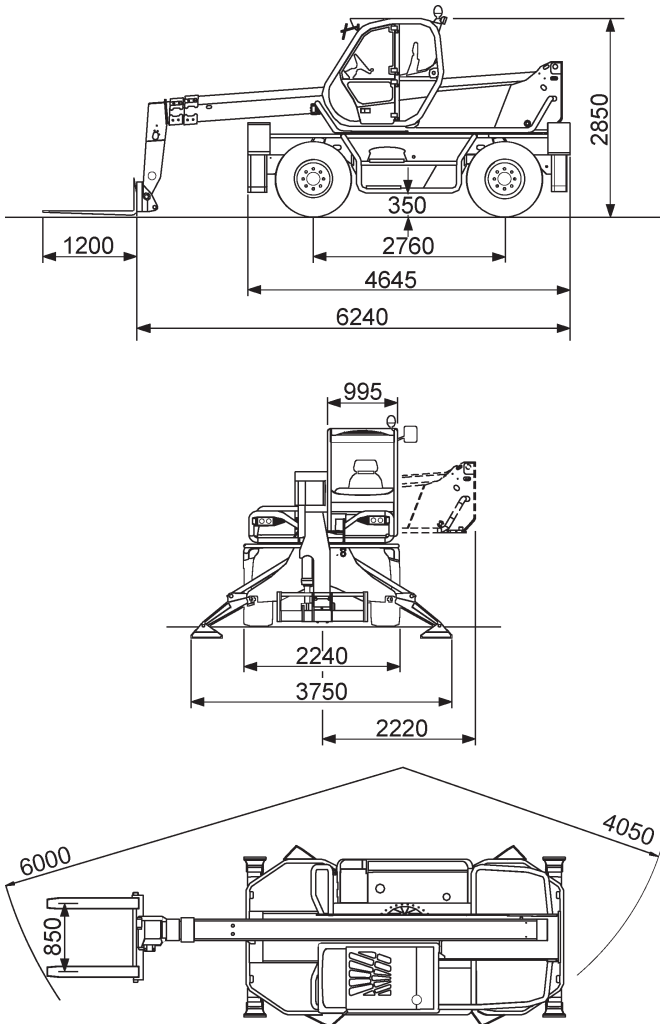

Gelände-Teleskopstapler 3,8 t

Technische Daten: Merlo Roto 38.16	
Hubhöhe	15,70 m
seitliche Reichweite	13,00 m
Bodenfreiheit	0,35 m
Tragfähigkeit	3.800 kg
Länge (ohne Gabeln)	6,24 m
Höhe (über Schutzdach)	2,85 m
Transportbreite	2,24 m
Arbeitsbreite	3,75 m
Eigengewicht	12.080 kg
Antrieb	Diesel
Wenderadius	4,05 m
Fahrgeschwindigkeit	20 km/h
Tankvolumen	150 l
Hydraulikbehälter	130 l

360° ABGESTÜTZT MIT GABELN

AUF REIFEN MIT GABELN