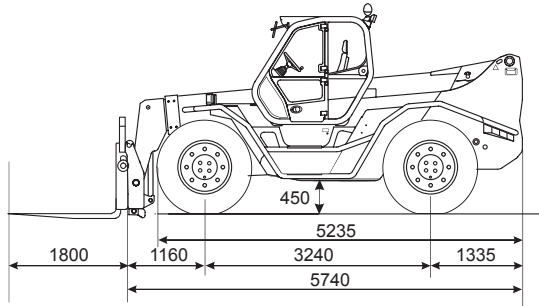

Gelände-Teleskopstapler 12 t

| Technische Daten: Merlo Panoramic P 120.10 HM | |
|---|-----------|
| Hubhöhe | 9,80 m |
| seitliche Reichweite | 5,70 m |
| Bodenfreiheit | 0,45 m |
| Tragfähigkeit | 12.000 kg |
| Länge (ohne Gabeln) | 5,74 m |
| Höhe (über Schutzdach) | 2,85 m |
| Transportbreite | 2,40 m |
| Arbeitsbreite | 2,40 m |
| Eigengewicht | 15.650 kg |
| Antrieb | Diesel |
| Bereifung | 17.5-25 |
| Wenderadius | 4,45 m |
| Fahrgeschwindigkeit | 20 km/h |
| Tankvolumen | 185 l |

AUF REIFEN MIT GABELN

Stand 05-2021