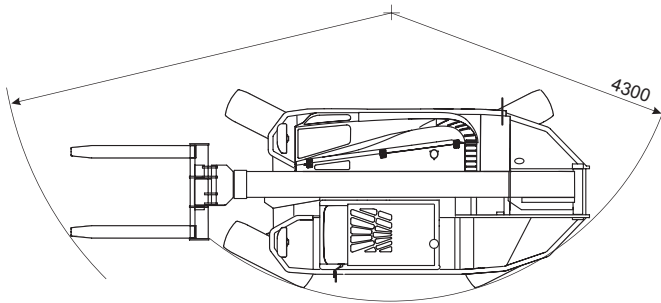

Gelände-Teleskopstapler 12 t

| Technische Daten: Merlo Panoramic P 120.10 HM | |
|---|-----------|
| Hubhöhe | 9,80 m |
| seitliche Reichweite | 5,70 m |
| Bodenfreiheit | 0,45 m |
| Tragfähigkeit | 12.000 kg |
| Länge (ohne Gabeln) | 5,74 m |
| Höhe (über Schutzdach) | 2,85 m |
| Transportbreite | 2,40 m |
| Arbeitsbreite | 2,40 m |
| Eigengewicht | 15.650 kg |
| Antrieb | Diesel |
| Bereifung | 17.5-25 |
| Wenderadius | 4,45 m |
| Fahrgeschwindigkeit | 20 km/h |
| Tankvolumen | 185 l |

AUF REIFEN MIT GABELN

Stand 05-2021