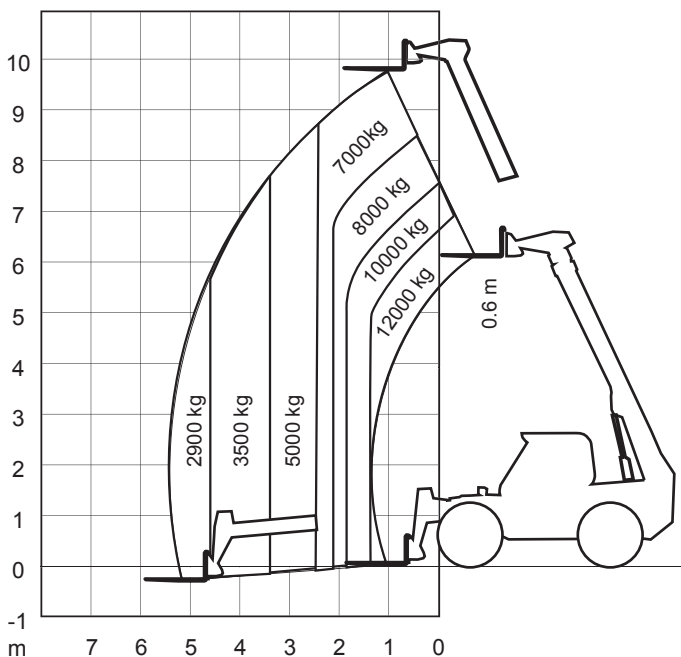

Gelände-Teleskopstapler 12 t

| Technische Daten: Merlo Panoramic P 120.10 HM | |
|---|-----------|
| Hubhöhe | 9,80 m |
| seitliche Reichweite | 5,70 m |
| Bodenfreiheit | 0,45 m |
| Tragfähigkeit | 12.000 kg |
| Länge (ohne Gabeln) | 5,74 m |
| Höhe (über Schutzdach) | 2,85 m |
| Transportbreite | 2,40 m |
| Arbeitsbreite | 2,40 m |
| Eigengewicht | 15.650 kg |
| Antrieb | Diesel |
| Bereifung | 17.5-25 |
| Wenderadius | 4,45 m |
| Fahrgeschwindigkeit | 20 km/h |
| Tankvolumen | 185 l |

AUF REIFEN MIT GABELN

Stand 05-2021