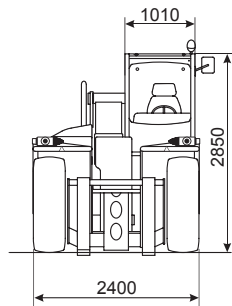

Gelände-Teleskopstapler 12 t

| Technische Daten: Merlo Panoramic P 120.10 HM | |
|---|-----------|
| Hubhöhe | 9,80 m |
| seitliche Reichweite | 5,70 m |
| Bodenfreiheit | 0,45 m |
| Tragfähigkeit | 12.000 kg |
| Länge (ohne Gabeln) | 5,74 m |
| Höhe (über Schutzdach) | 2,85 m |
| Transportbreite | 2,40 m |
| Arbeitsbreite | 2,40 m |
| Eigengewicht | 15.650 kg |
| Antrieb | Diesel |
| Bereifung | 17.5-25 |
| Wenderadius | 4,45 m |
| Fahrgeschwindigkeit | 20 km/h |
| Tankvolumen | 185 l |