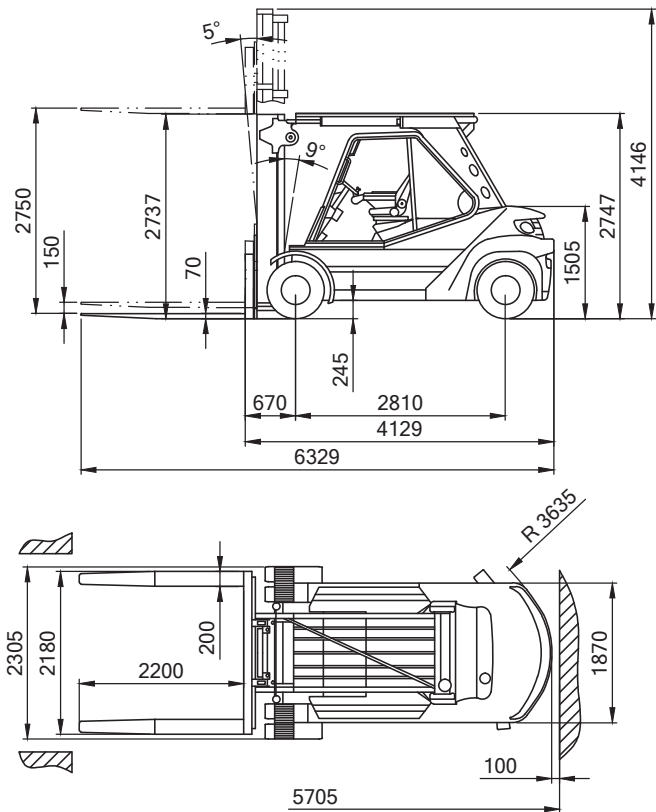

Gabelstapler 8 t

Technische Daten: Linde H 80 / 1100D

Hubhöhe	2,75 m
Bodenfreiheit	0,25 m
Tragfähigkeit	8.000 kg
Länge (ohne Gabeln)	4,13 m
Höhe (über Schutzdach)	2,75 m
Transportbreite	1,87 m
Arbeitsbreite	2,31 m
Eigengewicht	14.802 kg
Antrieb	Diesel
Bereifung	SE
Steigfähigkeit	34%
Wenderadius	3,64 m
Fahrgeschwindigkeit	23 km/h