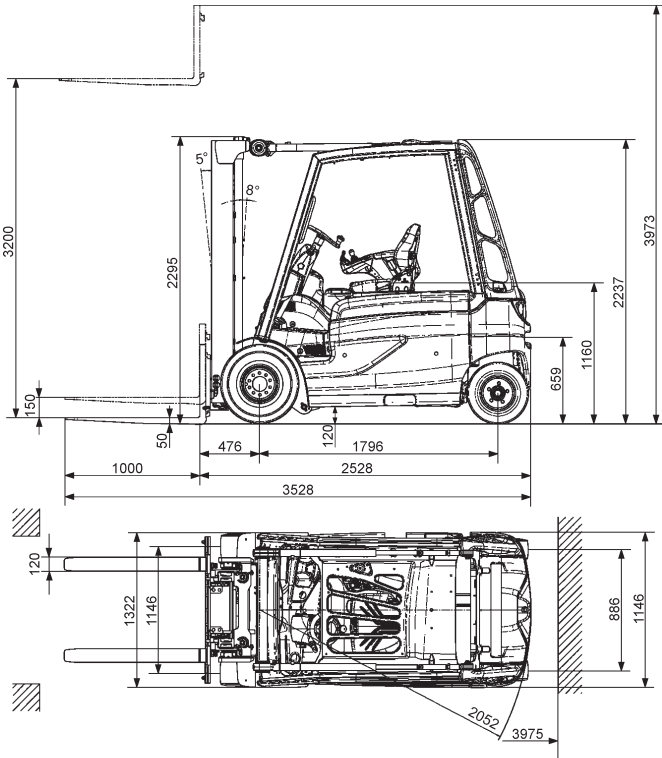

## Elektrostapler 3,5 t

Technische Daten: Linde E 35HL	
Hubhöhe	3,20 m
Bodenfreiheit	0,12 m
Tragfähigkeit	3.500 kg
Länge (ohne Gabeln)	2,53 m
Höhe (über Schutzdach)	2,24 m
Transportbreite	1,32 m
Eigengewicht	5.985 kg
Antrieb	Elektro
Bereifung	SE
Steigfähigkeit	26,4%
Wenderadius	2,05 m
Fahrgeschwindigkeit	20 km/h