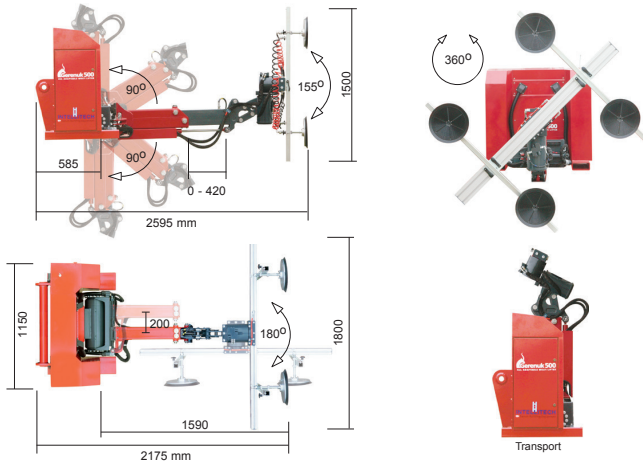

### Multilifter

#### Technische Daten: Gerenuk 500

Tragfähigkeit	600 kg
Eigengewicht	720 kg
Überhang maximal	2,80 m
Drehbar	360°