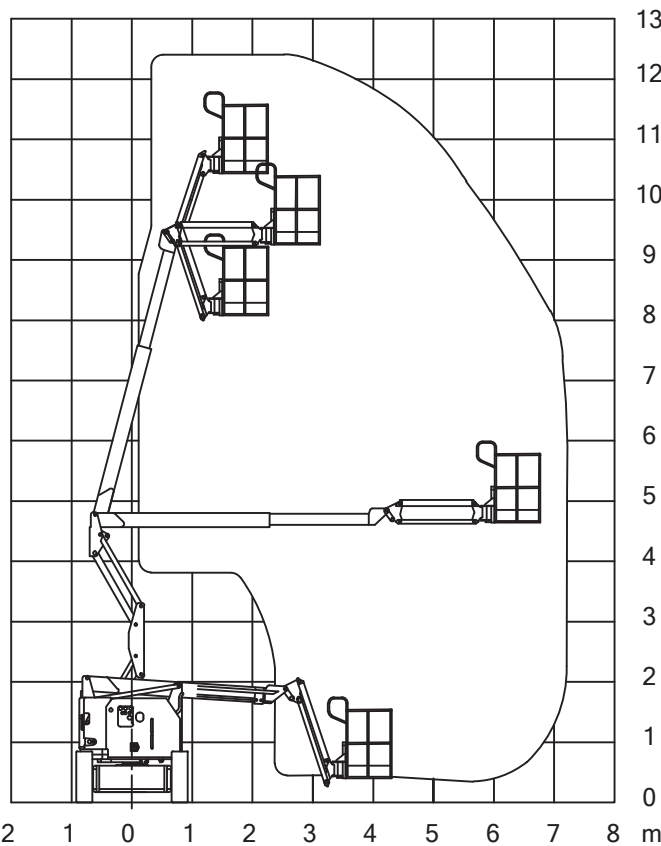

Gelenk-Teleskopbühne 12,6 m

Technische Daten: Genie Z-34/22 IC 4WD

Arbeitshöhe	12,62 m
Plattformhöhe	10,62 m
seitliche Reichweite	6,78 m
Korbgröße / Ausschub	1,42 x 0,76 x 1,10 m
Korbarm-Schwenkbereich	-
Bodenfreiheit	0,17 m
Tragfähigkeit	227 kg
Länge (Korb eingeklappt)	5,66 m
Höhe	2,06 m
Transportbreite	1,85 m
Arbeitsbreite	-
seitlicher Überhang	-
Eigengewicht	4.740 kg
Antrieb	Diesel
Bereifung	nicht markierend
Steigfähigkeit	45%
Wenderadius	4,11 m
Fahrgeschwindigkeit	4,8 km/h
Tankvolumen	34,1 l
Hydraulikbehälter	71,9 l