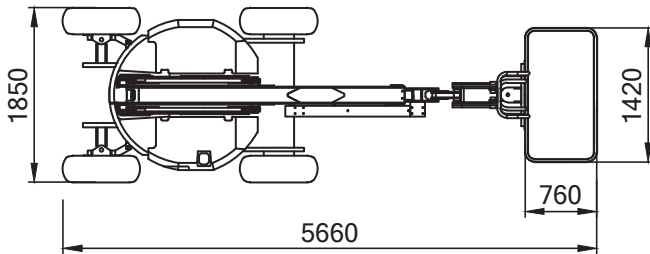

Gelenk-Teleskopbühne 12,6 m

Technische Daten: Genie Z-34/22 IC 4WD

Arbeitshöhe	12,62 m
Plattformhöhe	10,62 m
seitliche Reichweite	6,78 m
Korbgröße / Ausschub	1,42 x 0,76 x 1,10 m
Korbarm-Schwenkbereich	-
Bodenfreiheit	0,17 m
Tragfähigkeit	227 kg
Länge (Korb eingeklappt)	5,66 m
Höhe	2,06 m
Transportbreite	1,85 m
Arbeitsbreite	-
seitlicher Überhang	-
Eigengewicht	4.740 kg
Antrieb	Diesel
Bereifung	nicht markierend
Steigfähigkeit	45%
Wenderadius	4,11 m
Fahrgeschwindigkeit	4,8 km/h
Tankvolumen	34,1 l
Hydraulikbehälter	71,9 l