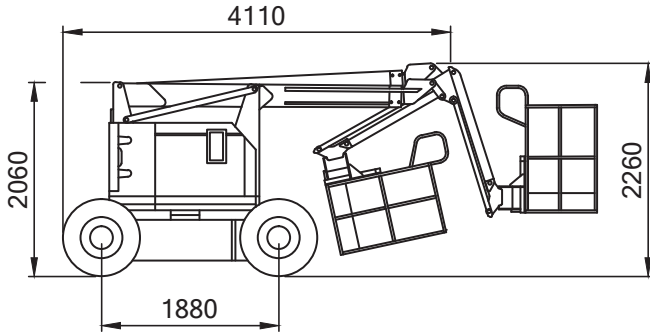

Gelenk-Teleskopbühne 12,6 m

Technische Daten: Genie Z-34/22 IC 4WD

Arbeitshöhe	12,62 m
Plattformhöhe	10,62 m
seitliche Reichweite	6,78 m
Korbgröße / Ausschub	1,42 x 0,76 x 1,10 m
Korbarm-Schwenkbereich	-
Bodenfreiheit	0,17 m
Tragfähigkeit	227 kg
Länge (Korb eingeklappt)	5,66 m
Höhe	2,06 m
Transportbreite	1,85 m
Arbeitsbreite	-
seitlicher Überhang	-
Eigengewicht	4.740 kg
Antrieb	Diesel
Bereifung	nicht markierend
Steigfähigkeit	45%
Wenderadius	4,11 m
Fahrgeschwindigkeit	4,8 km/h
Tankvolumen	34,1 l
Hydraulikbehälter	71,9 l