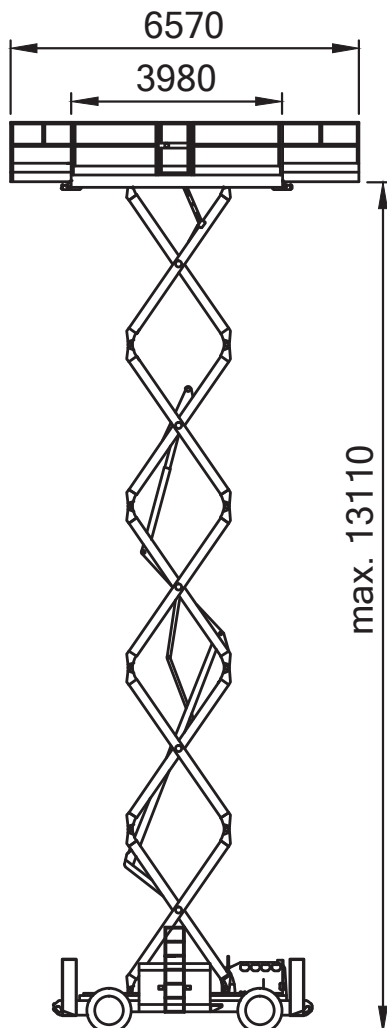

Scherenbühne 15 m

Technische Daten: Genie GS 4390 RT

Arbeitshöhe	15,11 m
Plattformhöhe	13,11 m
seitliche Reichweite	-
Korbgröße / Ausschub	3,98 x 1,83 m / 1,52 m
Korbarm	-
Bodenfreiheit	0,36 m
Tragfähigkeit	680 kg
Länge (Korb eingeklappt)	3,98 m
Höhe	2,25 m
Transportbreite	2,29 m
Arbeitsbreite	-
seitlicher Überhang	-
Eigengewicht	5.936 kg
Antrieb	Diesel
Bereifung	k. A.
Steigfähigkeit	50%
Wenderadius	5,33 m
Fahrgeschwindigkeit	8 km/h
Tankvolumen	113,6 l
Hydraulikbehälter	113,6 l