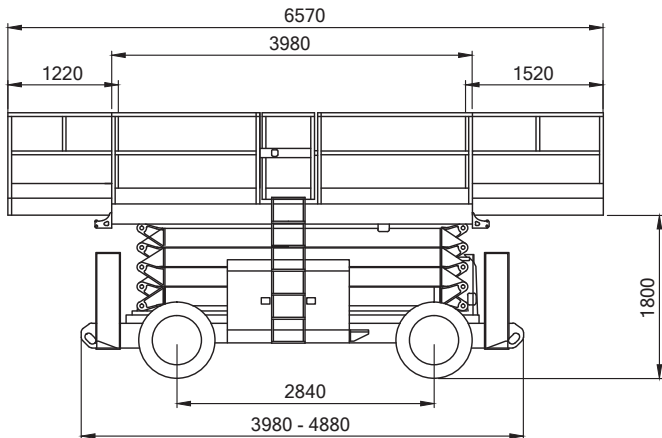

Scherenbühne 15 m

Technische Daten: Genie GS 4390 RT

Arbeitshöhe	15,11 m
Plattformhöhe	13,11 m
seitliche Reichweite	-
Korbgröße / Ausschub	3,98 x 1,83 m / 1,52 m
Korbarm	-
Bodenfreiheit	0,36 m
Tragfähigkeit	680 kg
Länge (Korb eingeklappt)	3,98 m
Höhe	2,25 m
Transportbreite	2,29 m
Arbeitsbreite	-
seitlicher Überhang	-
Eigengewicht	5.936 kg
Antrieb	Diesel
Bereifung	k. A.
Steigfähigkeit	50%
Wenderadius	5,33 m
Fahrgeschwindigkeit	8 km/h
Tankvolumen	113,6 l
Hydraulikbehälter	113,6 l