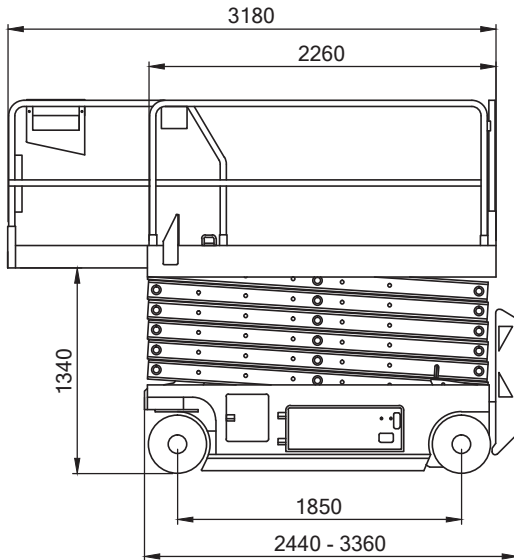

Scherenbühne 14 m

Technische Daten: Genie GS 4047

Arbeitshöhe	13,70 m
Plattformhöhe	11,70 m
seitliche Reichweite	-
Korbgröße / Ausschub	2,26x1,15x1,20 m/ 0,91 m
Korbarm	-
Bodenfreiheit	0,10 m
Tragfähigkeit	350 kg
Länge (Korb eingeklappt)	2,44 m
Höhe	1,88 m
Transportbreite	1,19 m
Arbeitsbreite	-
seitlicher Überhang	-
Eigengewicht	3.221 kg
Antrieb	Elektro
Bereifung Vollgummi	nicht markierend
Steigfähigkeit	25%
Wenderadius	2,30 m
Fahrgeschwindigkeit	3,1 km/h
Hydraulikbehälter	36 l