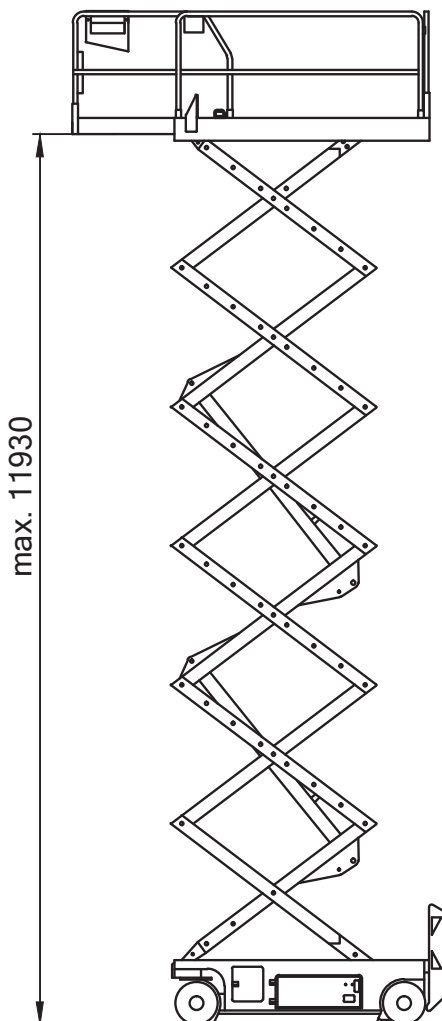

Scherenbühne 14 m

Technische Daten: Genie GS 4047

Arbeitshöhe	13,70 m
Plattformhöhe	11,70 m
seitliche Reichweite	-
Korbgröße / Ausschub	2,26x1,15x1,20 m/ 0,91 m
Korbarm	-
Bodenfreiheit	0,10 m
Tragfähigkeit	350 kg
Länge (Korb eingeklappt)	2,44 m
Höhe	1,88 m
Transportbreite	1,19 m
Arbeitsbreite	-
seitlicher Überhang	-
Eigengewicht	3.221 kg
Antrieb	Elektro
Bereifung Vollgummi	nicht markierend
Steigfähigkeit	25%
Wenderadius	2,30 m
Fahrgeschwindigkeit	3,1 km/h
Hydraulikbehälter	36 l