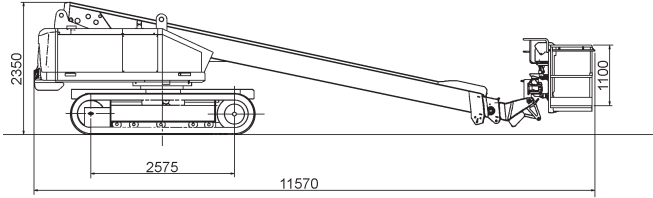

Raupen-Teleskopbühne 23 m

Technische Daten: Aichi SR-21 AJ	
Arbeitshöhe	23,00 m
Plattformhöhe	21,00 m
seitliche Reichweite	17,80 m
Korbgröße / Ausschub	1,80 x 0,75 x 1,10 m
Korbarm-Schwenkbereich	130° (+70°/-60°)
Bodenfreiheit	0,43 m
Tragfähigkeit	227 kg
Länge (Korb eingeklappt)	11,57 m
Höhe	2,35 m
Transportbreite	2,46 m
Arbeitsbreite	-
seitlicher Überhang	1,14 m
Eigengewicht	15.200 kg
Antrieb	Diesel
Bereifung	Ketten
Steigfähigkeit	48%
Wenderadius	-
Fahrgeschwindigkeit	2 km/h
Tankvolumen	150 l
Hydraulikbehälter	-