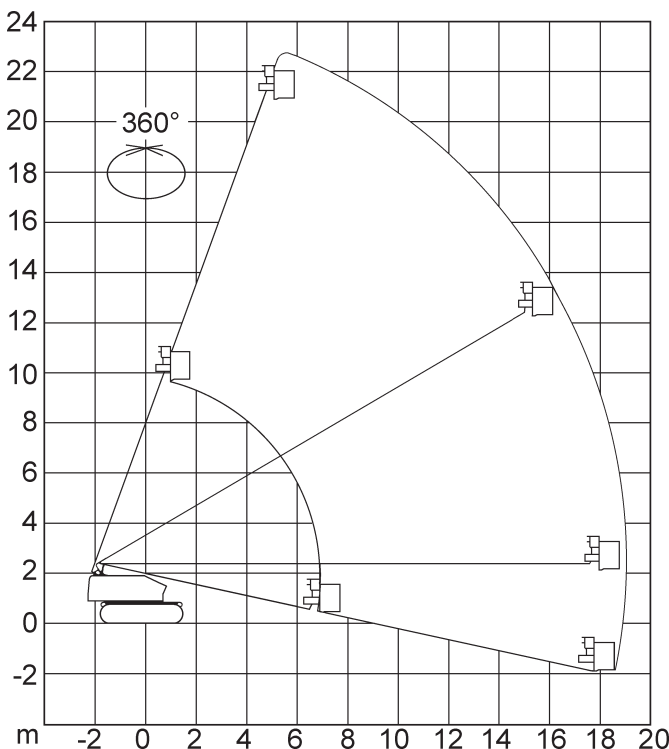

Raupen-Teleskopbühne 23 m

Technische Daten: Aichi SR-21 AJ	
Arbeitshöhe	23,00 m
Plattformhöhe	21,00 m
seitliche Reichweite	17,80 m
Korbgröße / Ausschub	1,80 x 0,75 x 1,10 m
Korbarm-Schwenkbereich	130° (+70°/-60°)
Bodenfreiheit	0,43 m
Tragfähigkeit	227 kg
Länge (Korb eingeklappt)	11,57 m
Höhe	2,35 m
Transportbreite	2,46 m
Arbeitsbreite	-
seitlicher Überhang	1,14 m
Eigengewicht	15.200 kg
Antrieb	Diesel
Bereifung	Ketten
Steigfähigkeit	48%
Wenderadius	-
Fahrgeschwindigkeit	2 km/h
Tankvolumen	150 l
Hydraulikbehälter	-