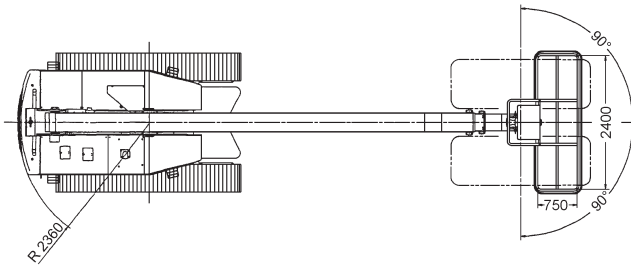

Raupen-Teleskopbühne 23 m

Technische Daten: Aichi SR-21 AJ	
Arbeitshöhe	23,00 m
Plattformhöhe	21,00 m
seitliche Reichweite	17,80 m
Korbgröße / Ausschub	1,80 x 0,75 x 1,10 m
Korbarm-Schwenkbereich	130° (+70°/-60°)
Bodenfreiheit	0,43 m
Tragfähigkeit	227 kg
Länge (Korb eingeklappt)	11,57 m
Höhe	2,35 m
Transportbreite	2,46 m
Arbeitsbreite	-
seitlicher Überhang	1,14 m
Eigengewicht	15.200 kg
Antrieb	Diesel
Bereifung	Ketten
Steigfähigkeit	48%
Wenderadius	-
Fahrgeschwindigkeit	2 km/h
Tankvolumen	150 l
Hydraulikbehälter	-