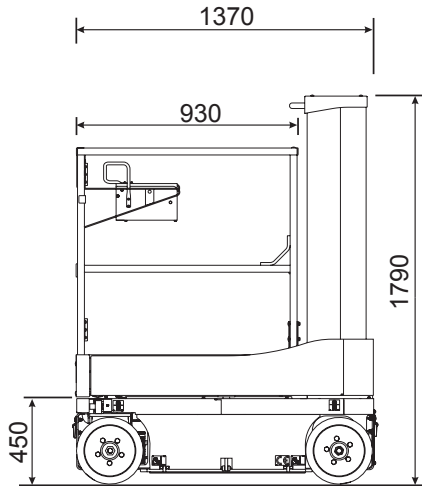

Masterarbeitsbühne 5,5 m

Technische Daten: Skyjack SJ 12

Arbeitshöhe	5,48 m
Plattformhöhe	3,65 m
seitliche Reichweite	-
Korbgröße / Ausschub	0,93 x 0,69 m
Korbarm	-
Bodenfreiheit	-
Tragfähigkeit	227 kg
Länge (Korb eingeklappt)	1,37 m
Höhe	1,79 m
Transportbreite	0,76 m
Arbeitsbreite	-
seitlicher Überhang	-
Eigengewicht	863 kg
Antrieb	Elektro
Bereifung	weiß
Steigfähigkeit	30 %
Wenderadius	1,40 m
Fahrgeschwindigkeit	4 km/h
Hydraulikbehälter	-