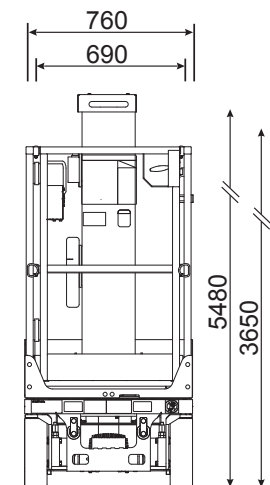

Masterarbeitsbühne 5,5 m

Technische Daten: Skyjack SJ 12

Arbeitshöhe	5,48 m
Plattformhöhe	3,65 m
seitliche Reichweite	-
Korbgröße / Ausschub	0,93 x 0,69 m
Korbarm	-
Bodenfreiheit	-
Tragfähigkeit	227 kg
Länge (Korb eingeklappt)	1,37 m
Höhe	1,79 m
Transportbreite	0,76 m
Arbeitsbreite	-
seitlicher Überhang	-
Eigengewicht	863 kg
Antrieb	Elektro
Bereifung	weiß
Steigfähigkeit	30 %
Wenderadius	1,40 m
Fahrgeschwindigkeit	4 km/h
Hydraulikbehälter	-