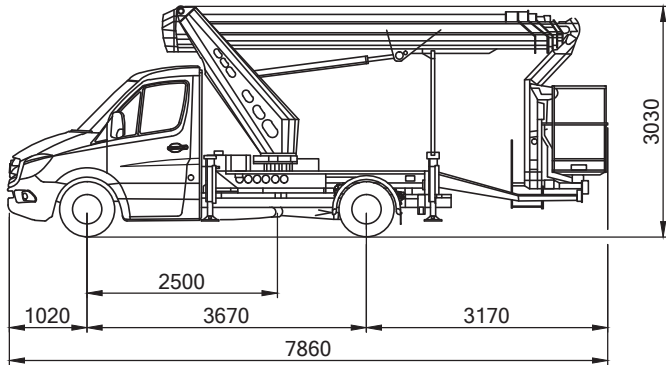

LKW-Arbeitsbühne 26 m

Technische Daten: Ruthmann TBR 260	
Arbeitshöhe	26,00 m
Plattformhöhe	24,00 m
seitliche Reichweite	17,00 m
Korbgröße / Ausschub	1,40 x 0,70 x 1,10 m
Korbarm-Schwenkbereich	-
Bodenfreiheit	-
Tragfähigkeit	250 kg
Länge (Korb eingeklappt)	7,86 m
Höhe	3,03 m
Transportbreite	2,30 m
Arbeitsbreite (Max./Min.)	4,43/2,34 m
seitlicher Überhang	-
Eigengewicht	3.500 kg
Antrieb	Diesel
Bereifung	schwarz
Aufstell-Neigung	5°
Wenderadius	-
Fahrgeschwindigkeit	-
Tankvolumen	-