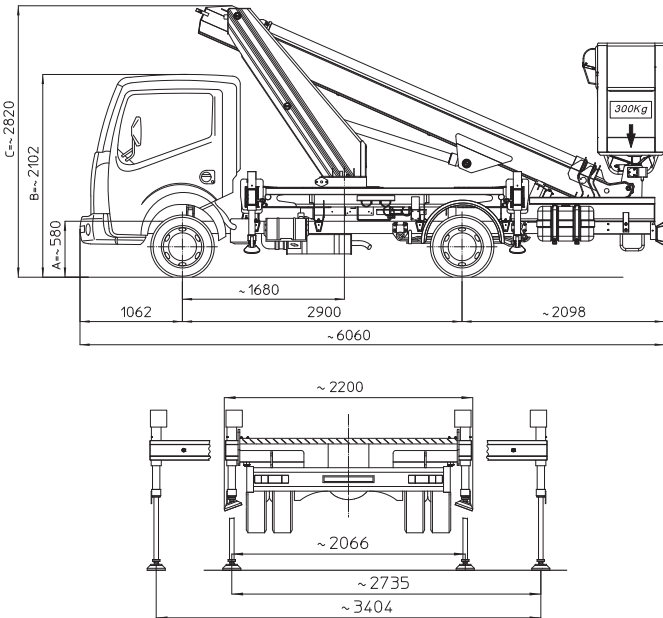

LKW-Arbeitsbühne 16,2 m

Technische Daten: Multitel MT 162 EX

Arbeitshöhe	16,20 m
Plattformhöhe	14,20 m
seitliche Reichweite	11,10 m
Korbgröße / Ausschub	1,40 x 0,70 x 1,10 m
Korbarm-Schwenkbereich	+ / - 90°
Bodenfreiheit	-
Tragfähigkeit	300 kg
Länge (Korb eingeklappt)	6,06 m
Höhe	2,82 m
Transportbreite	2,20 m
Arbeitsbreite	-
seitlicher Überhang	-
Eigengewicht	3.500 kg
Antrieb	Diesel
Bereifung	schwarz
Steigfähigkeit	-
Wenderadius	-
Fahrgeschwindigkeit	120 km/h
Tankvolumen	-