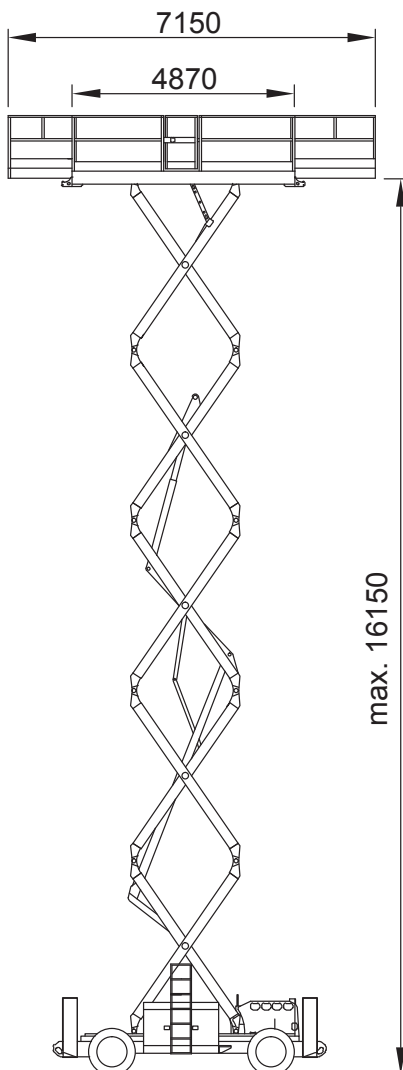

**Scherenbühne 18 m**

**Technische Daten: JLG 530LRT**

Arbeitshöhe	18,15 m
Plattformhöhe	16,15 m
seitliche Reichweite	-
Korbgröße / Ausschub	4,87 x 1,91 m / 2,28 m
Korbarm	-
Bodenfreiheit	0,32 m
Tragfähigkeit	680 kg
Länge (Korb eingeklappt)	4,88 m
Höhe	3,15 m
Transportbreite	2,31 m
Arbeitsbreite	-
seitlicher Überhang	-
Eigengewicht	7.995 kg
Antrieb	Diesel
Bereifung geschäumt	12 x 16.5
Steigfähigkeit	40%
Wenderadius	6,02 m
Fahrgeschwindigkeit	5,6 km/h
Tankvolumen	83 l
Hydraulikbehälter	129 l