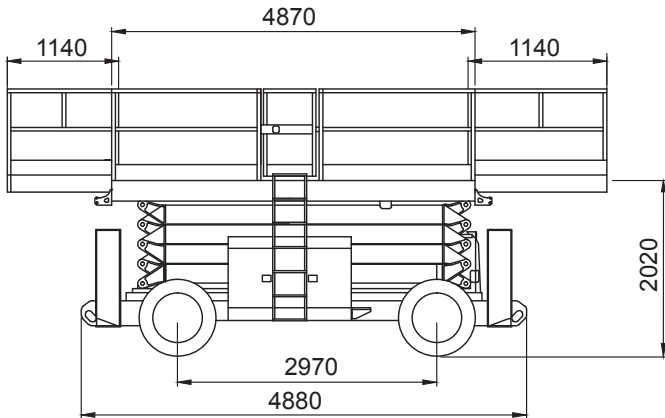

**Scherenbühne 18 m**

**Technische Daten: JLG 530LRT**

Arbeitshöhe	18,15 m
Plattformhöhe	16,15 m
seitliche Reichweite	-
Korbgröße / Ausschub	4,87 x 1,91 m / 2,28 m
Korbarm	-
Bodenfreiheit	0,32 m
Tragfähigkeit	680 kg
Länge (Korb eingeklappt)	4,88 m
Höhe	3,15 m
Transportbreite	2,31 m
Arbeitsbreite	-
seitlicher Überhang	-
Eigengewicht	7.995 kg
Antrieb	Diesel
Bereifung geschäumt	12 x 16.5
Steigfähigkeit	40%
Wenderadius	6,02 m
Fahrgeschwindigkeit	5,6 km/h
Tankvolumen	83 l
Hydraulikbehälter	129 l