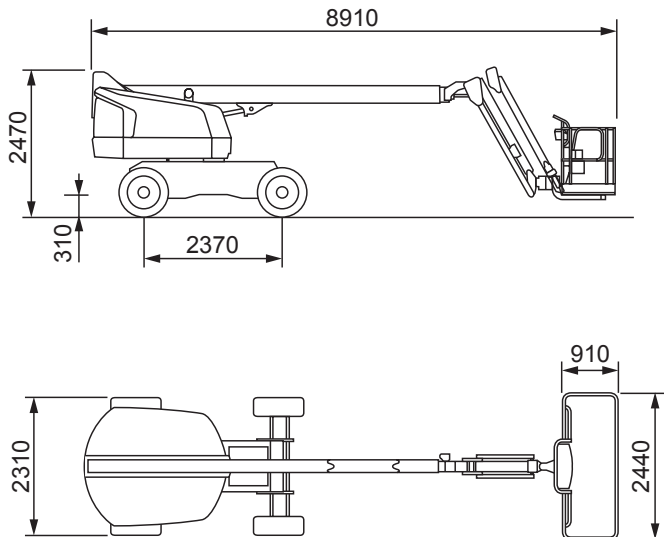

Teleskopbühne 16 m

Technische Daten: JLG 460 SJ

Arbeitshöhe	16,02 m
Plattformhöhe	14,02 m
seitliche Reichweite	12,72 m
Korbgröße / Ausschub	2,44x0,91x1,10 m
Korbarm	-
Bodenfreiheit	0,32 m
Tragfähigkeit	270 kg
Länge	8,91 m
Höhe	2,47 m
Transportbreite	2,31 m
Arbeitsbreite	-
seitlicher Überhang	0,86 m
Eigengewicht ca.	7.915 kg
Antrieb	Diesel
Bereifung	ausgeschäumt
Steigfähigkeit	45%
Wenderadius	5,00 m
Fahrgeschwindigkeit	7,2 km/h
Tankvolumen	83 l
Hydraulikbehälter	159 l