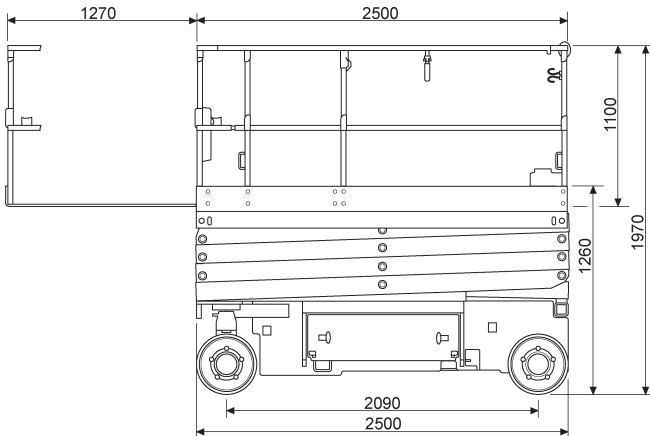

Scherenbühne 11,7 m

Technische Daten: JLG 3246 ES

Arbeitshöhe	11,68 m
Plattformhöhe	9,68 m
seitliche Reichweite	-
Korbgröße / Ausschub	2,50 x 1,12 x 1,10 m / 1,27 m
Korbarm	-
Bodenfreiheit	0,13 m
Tragfähigkeit	318 / 454 kg
Länge (Korb eingeklappt)	2,50 m
Höhe	1,26 m
Transportbreite	1,17 m
Arbeitsbreite	-
seitlicher Überhang	-
Eigengewicht	2.243 kg
Antrieb	Elektro
Bereifung Vollgummi	nicht markierend
Steigfähigkeit	25%
Wenderadius	2,41 m
Fahrgeschwindigkeit	4 km/h
Hydraulikbehälter	17 l