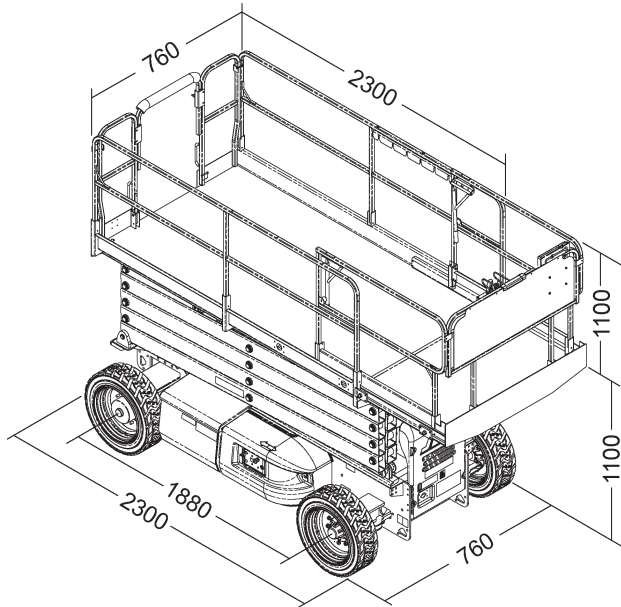

Scherenbühne 8,1 m

Technische Daten: JLG 2030 ES

Arbeitshöhe	8,10 m
Plattformhöhe	6,10 m
seitliche Reichweite	-
Korbgröße / Ausschub	2,30 x 0,76 m / 0,90 m
Korbarm	-
Bodenfreiheit	0,88 m
Tragfähigkeit	360 kg
Länge (Korb eingeklappt)	2,30 m
Höhe	1,80 m
Transportbreite	0,76 m
Arbeitsbreite	-
seitlicher Überhang	-
Eigengewicht	1.737 kg
Antrieb	Batterie
Bereifung Vollgummi	nicht markierend
Steigfähigkeit	25%
Wenderadius	2,06 m
Fahrgeschwindigkeit	4,4 km/h
Hydraulikbehälter	4,73 l