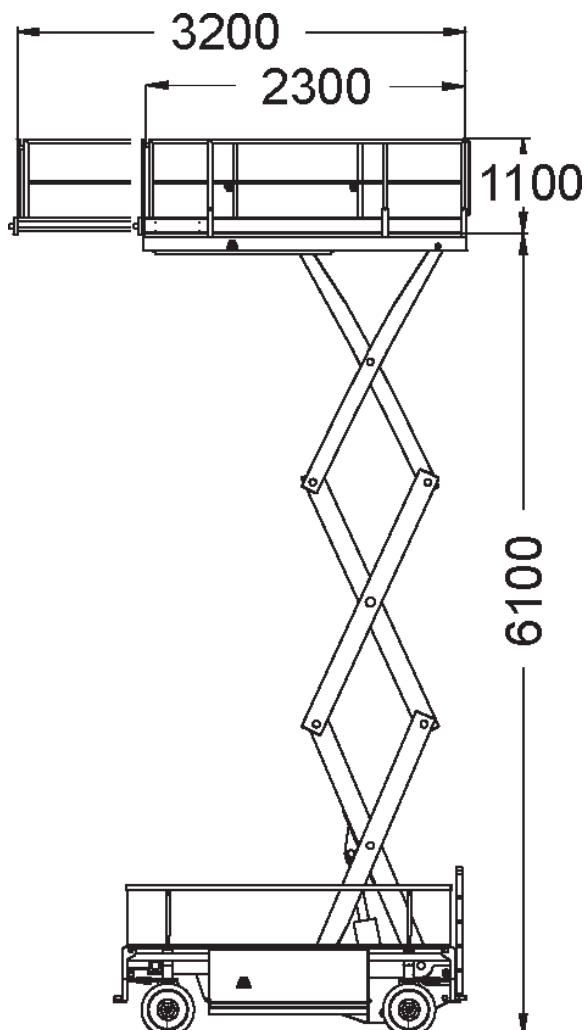

Scherenbühne 8,1 m

Technische Daten: JLG 2030 ES

Arbeitshöhe	8,10 m
Plattformhöhe	6,10 m
seitliche Reichweite	-
Korbgröße / Ausschub	2,30 x 0,76 m / 0,90 m
Korbarm	-
Bodenfreiheit	0,88 m
Tragfähigkeit	360 kg
Länge (Korb eingeklappt)	2,30 m
Höhe	1,80 m
Transportbreite	0,76 m
Arbeitsbreite	-
seitlicher Überhang	-
Eigengewicht	1.737 kg
Antrieb	Batterie
Bereifung Vollgummi	nicht markierend
Steigfähigkeit	25%
Wenderadius	2,06 m
Fahrgeschwindigkeit	4,4 km/h
Hydraulikbehälter	4,73 l