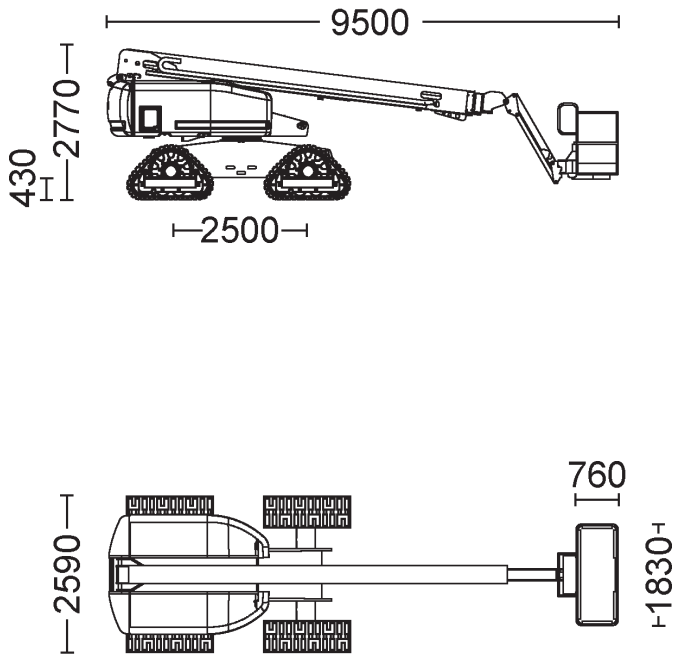

## Raupen-Teleskopbühne 22 m

### Technische Daten: Genie S-65 Trax

Arbeitshöhe	21,81 m
Plattformhöhe	19,81 m
seitliche Reichweite	17,10 m
Korbgröße / Ausschub	1,83 x 0,76 m
Korbarm-Schwenkbereich	135° (+78°/-57°)
Bodenfreiheit	0,43 m
Tragfähigkeit	227 kg
Länge (Korb eingeklappt)	7,60 m
Höhe	2,77 m
Transportbreite	2,59 m
Arbeitsbreite	-
seitlicher Überhang	1,14 m
Eigengewicht	12.229 kg
Antrieb	Diesel
Bereifung	Ketten
Steigfähigkeit	45%
Wenderadius	7,44 m
Fahrgeschwindigkeit	3,7 km/h
Tankvolumen	151 l
Hydraulikbehälter	170 l