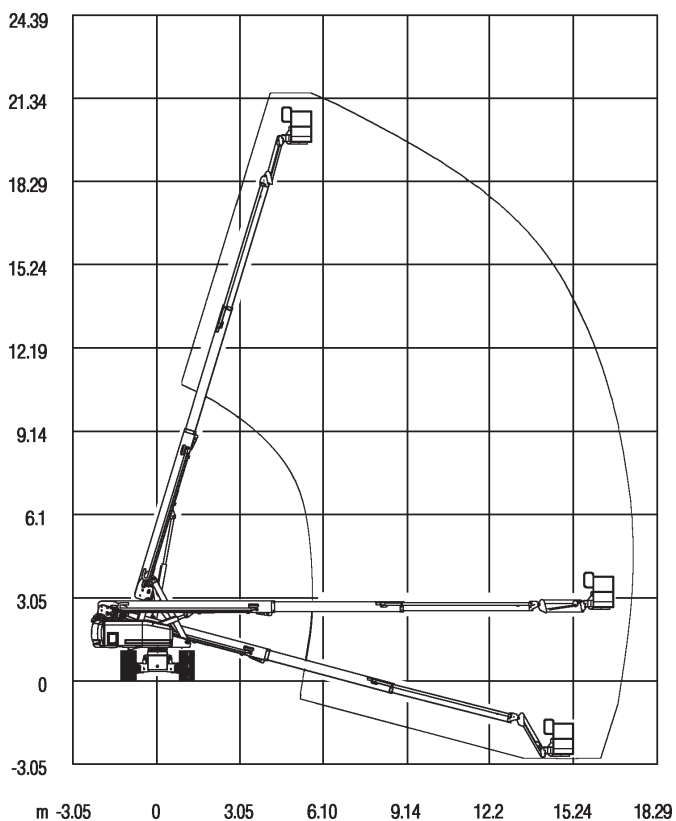

## Raupen-Teleskopbühne 22 m

### Technische Daten: Genie S-65 Trax

Arbeitshöhe	21,81 m
Plattformhöhe	19,81 m
seitliche Reichweite	17,10 m
Korbgröße / Ausschub	1,83 x 0,76 m
Korbarm-Schwenkbereich	135° (+78°/-57°)
Bodenfreiheit	0,43 m
Tragfähigkeit	227 kg
Länge (Korb eingeklappt)	7,60 m
Höhe	2,77 m
Transportbreite	2,59 m
Arbeitsbreite	-
seitlicher Überhang	1,14 m
Eigengewicht	12.229 kg
Antrieb	Diesel
Bereifung	Ketten
Steigfähigkeit	45%
Wenderadius	7,44 m
Fahrgeschwindigkeit	3,7 km/h
Tankvolumen	151 l
Hydraulikbehälter	170 l