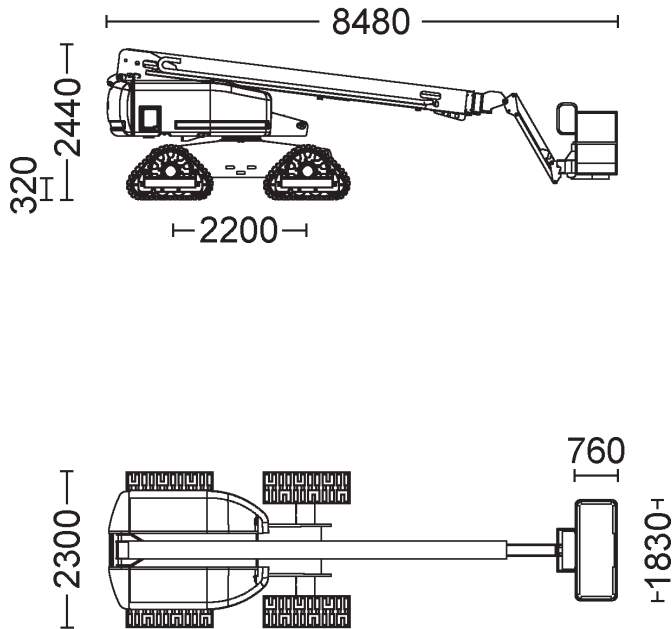

Raupen-Teleskopbühne 15,7 m

Technische Daten: Genie S-45 Trax	
Arbeitshöhe	15,50 m
Plattformhöhe	13,72 m
seitliche Reichweite	11,18 m
Korbgröße / Ausschub	1,83 x 0,76 m
Korbarm-Schwenkbereich	135° (+78°/-57°)
Bodenfreiheit	0,32 m
Tragfähigkeit	227 kg
Länge (Korb eingeklappt)	6,80 m
Höhe	2,44 m
Transportbreite	2,30 m
Arbeitsbreite	-
seitlicher Überhang	0,89 m
Eigengewicht	7.910 kg
Antrieb	Diesel
Bereifung	Ketten
Steigfähigkeit	40%
Wenderadius	4,78 m
Fahrgeschwindigkeit	4,8 km/h
Tankvolumen	114 l
Hydraulikbehälter	170 l