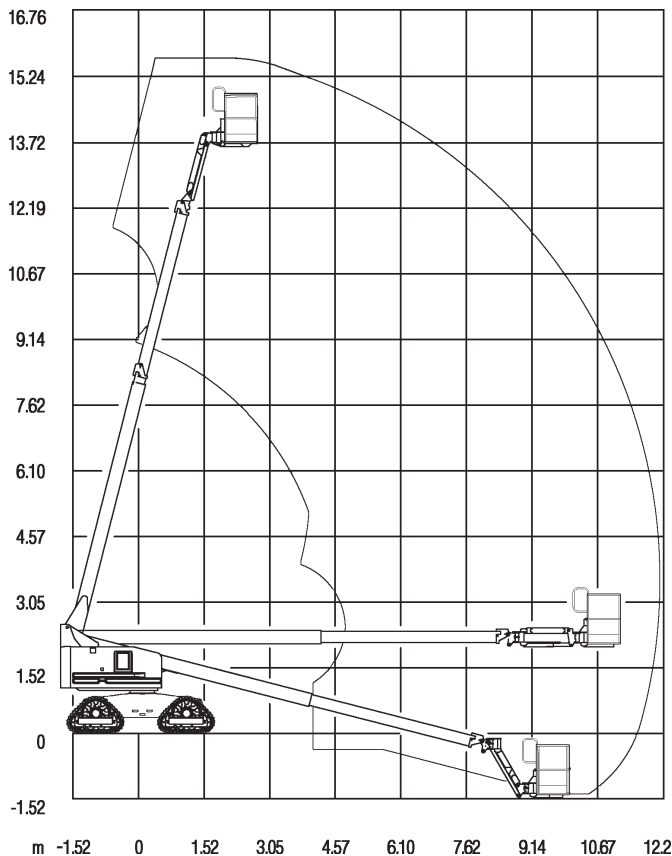

Raupen-Teleskopbühne 15,7 m

Technische Daten: Genie S-45 Trax	
Arbeitshöhe	15,50 m
Plattformhöhe	13,72 m
seitliche Reichweite	11,18 m
Korbgröße / Ausschub	1,83 x 0,76 m
Korbarm-Schwenkbereich	135° (+78°/-57°)
Bodenfreiheit	0,32 m
Tragfähigkeit	227 kg
Länge (Korb eingeklappt)	6,80 m
Höhe	2,44 m
Transportbreite	2,30 m
Arbeitsbreite	-
seitlicher Überhang	0,89 m
Eigengewicht	7.910 kg
Antrieb	Diesel
Bereifung	Ketten
Steigfähigkeit	40%
Wenderadius	4,78 m
Fahrgeschwindigkeit	4,8 km/h
Tankvolumen	114 l
Hydraulikbehälter	170 l