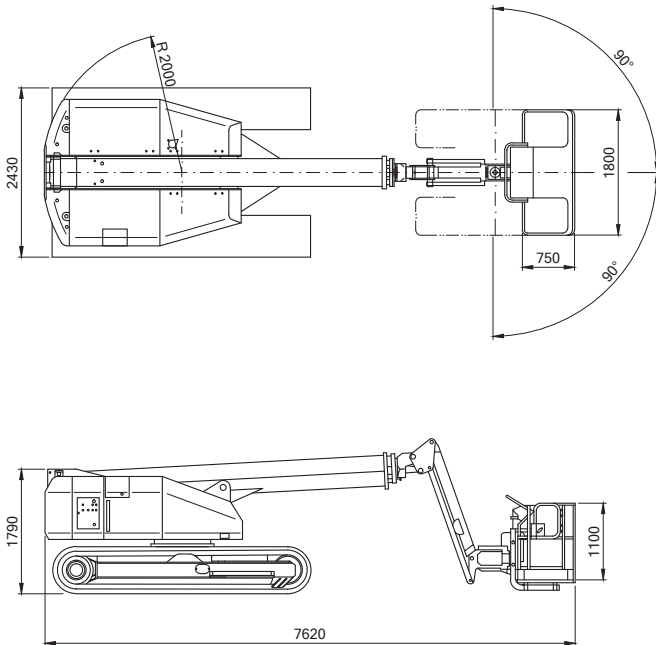

Raupen-Teleskopbühne 15,6 m

Technische Daten: Aichi SR-14 CJ

Arbeitshöhe	15,60 m
Plattformhöhe	13,60 m
seitliche Reichweite	12,60 m
Korbgröße / Ausschub	1,80 x 0,75 x 1,10 m
Korbarm	1,75 m /180°
Bodenfreiheit	0,34 m
Tragfähigkeit	250 kg
Länge (Korb eingeklappt)	7,62 m
Höhe	1,79 m
Transportbreite	2,43 m
Arbeitsbreite	2,43 m
seitlicher Überhang	2,00 m
Eigengewicht	8.800 kg
Antrieb	Diesel
Bereifung	Ketten
Steigfähigkeit	30°
Wenderadius	-
Fahrgeschwindigkeit	2,6 km/h
Tankvolumen	120 l
Hydraulikbehälter	-