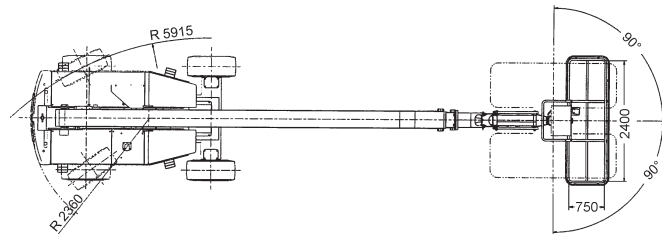

## Teleskopbühne 23 m

### Technische Daten: Aichi SP-21 AJ

Arbeitshöhe	23,00 m
Plattformhöhe	21,00 m
seitliche Reichweite	17,80 m
Korbgröße / Ausschub	1,80/2,40x0,75x1,10 m
Korbarm	-
Bodenfreiheit	0,26 m
Tragfähigkeit	227 kg
Länge (Korb eingeklappt)	10,15 m
Höhe	2,64 m
Transportbreite	2,43 m
Arbeitsbreite	-
seitlicher Überhang	-
Eigengewicht	14.300 kg
Antrieb	Diesel
Bereifung	schwarz
Steigfähigkeit	45%
Wenderadius	5,92 m
Fahrgeschwindigkeit	5,5 km/h
Tankvolumen	150 l
Hydraulikbehälter	150 l