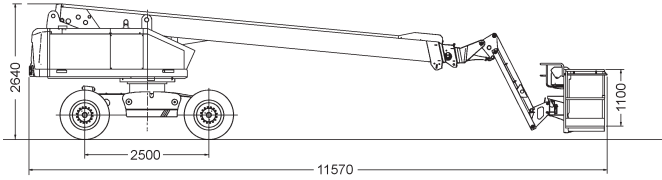

## Teleskopbühne 23 m

### Technische Daten: Aichi SP-21 AJ

Arbeitshöhe	23,00 m
Plattformhöhe	21,00 m
seitliche Reichweite	17,80 m
Korbgröße / Ausschub	1,80/2,40x0,75x1,10 m
Korbarm	-
Bodenfreiheit	0,26 m
Tragfähigkeit	227 kg
Länge (Korb eingeklappt)	10,15 m
Höhe	2,64 m
Transportbreite	2,43 m
Arbeitsbreite	-
seitlicher Überhang	-
Eigengewicht	14.300 kg
Antrieb	Diesel
Bereifung	schwarz
Steigfähigkeit	45%
Wenderadius	5,92 m
Fahrgeschwindigkeit	5,5 km/h
Tankvolumen	150 l
Hydraulikbehälter	150 l