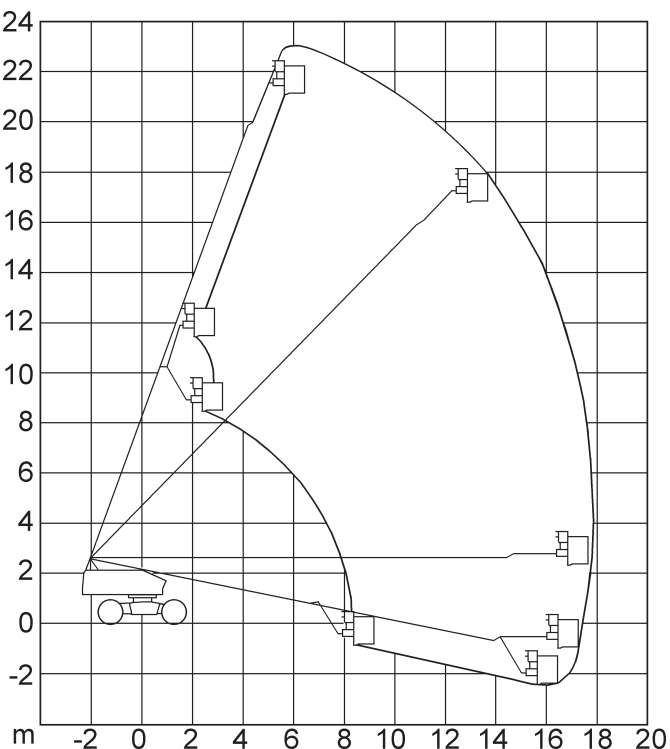

## Teleskopbühne 23 m

### Technische Daten: Aichi SP-21 AJ

Arbeitshöhe	23,00 m
Plattformhöhe	21,00 m
seitliche Reichweite	17,80 m
Korbgröße / Ausschub	1,80/2,40x0,75x1,10 m
Korbarm	-
Bodenfreiheit	0,26 m
Tragfähigkeit	227 kg
Länge (Korb eingeklappt)	10,15 m
Höhe	2,64 m
Transportbreite	2,43 m
Arbeitsbreite	-
seitlicher Überhang	-
Eigengewicht	14.300 kg
Antrieb	Diesel
Bereifung	schwarz
Steigfähigkeit	45%
Wenderadius	5,92 m
Fahrgeschwindigkeit	5,5 km/h
Tankvolumen	150 l
Hydraulikbehälter	150 l